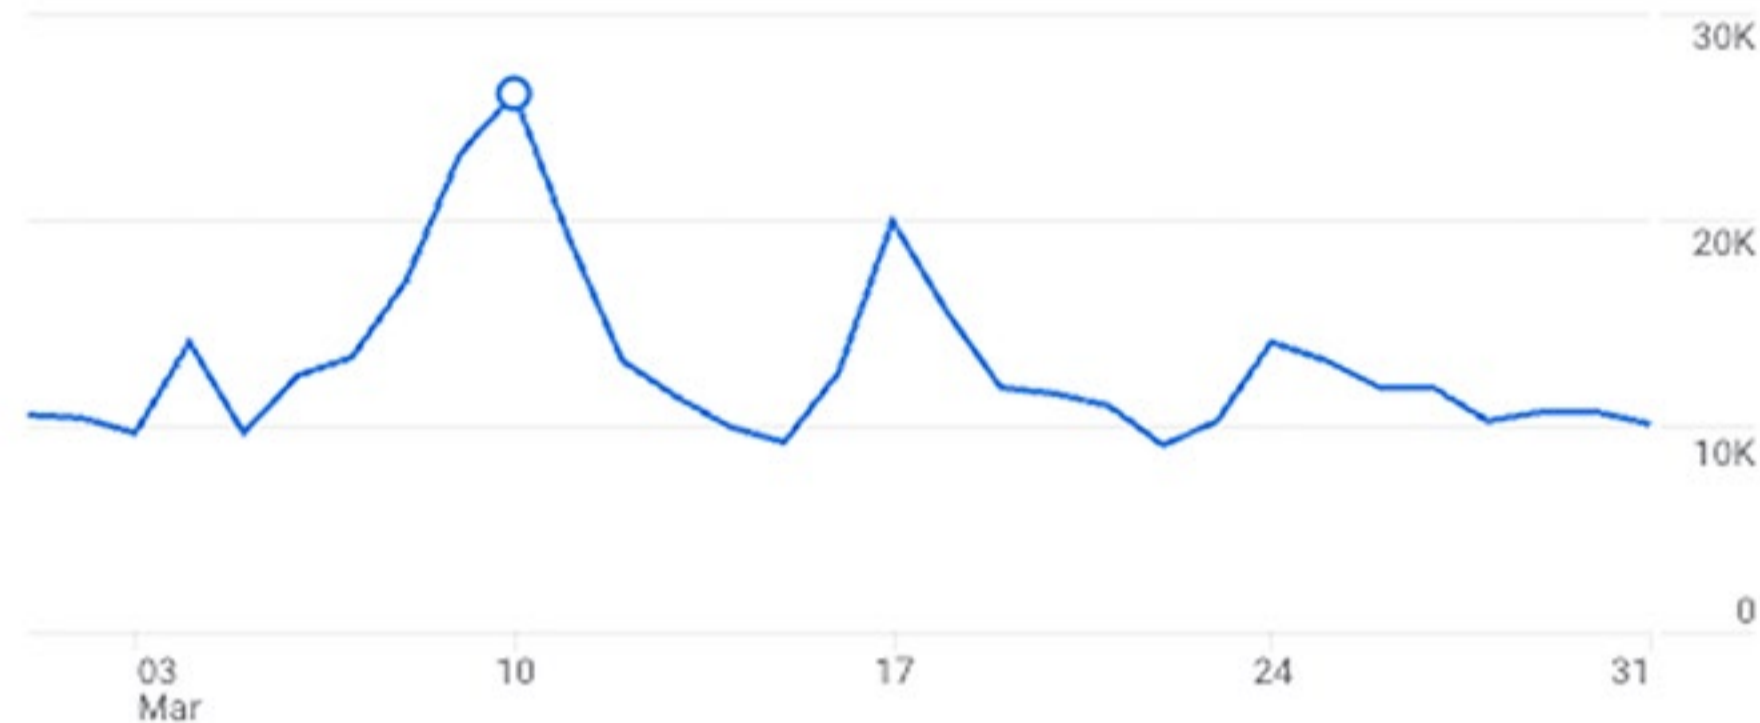

## MONTHLY ENGAGEMENT VIEWS

Views ?

403K

Event count ?

947K

## MONTHLY USERS

Users ?

49K

New users ?

43K